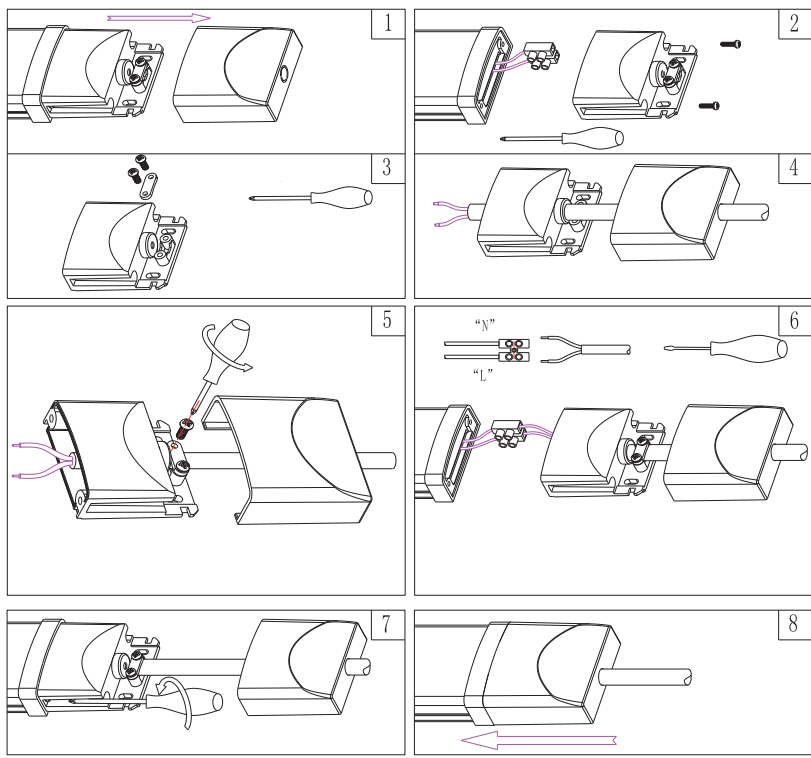

GLOBO
 LIGHTING
 www.globo-lighting.com

B

Wire Connection

42436-18
42436-36

Installation A

Installation B

Globo Handels GmbH
 Gewerbestraße 3,
 A-9184 St. Peter

DE**Lichtquelle:**

Die Lichtquelle ist nicht tauschbar, weil sie konstruktionsbedingt fest mit dem umgebenden Produkt verbunden ist.

Dieses Produkt enthält eine Lichtquelle der Energieeffizienzklasse G.

Leuchtmittel nicht austauschbar.