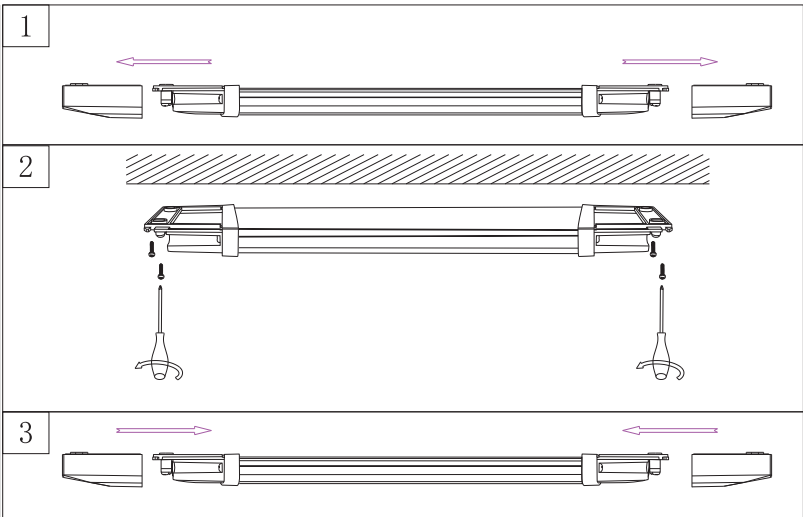

GLOBO
 LIGHTING
 www.globo-lighting.com

B

Wire Connection

42436-18
42436-36

Installation A

Installation B

Globo Handels GmbH
 Gewerbestraße 3,
 A-9184 St. Peter

DE**Lichtquelle:**

Die Lichtquelle ist nicht tauschbar, weil sie konstruktionsbedingt fest mit dem umgebenden Produkt verbunden ist.

Dieses Produkt enthält eine Lichtquelle der Energieeffizienzklasse G.

Leuchtmittel nicht austauschbar.