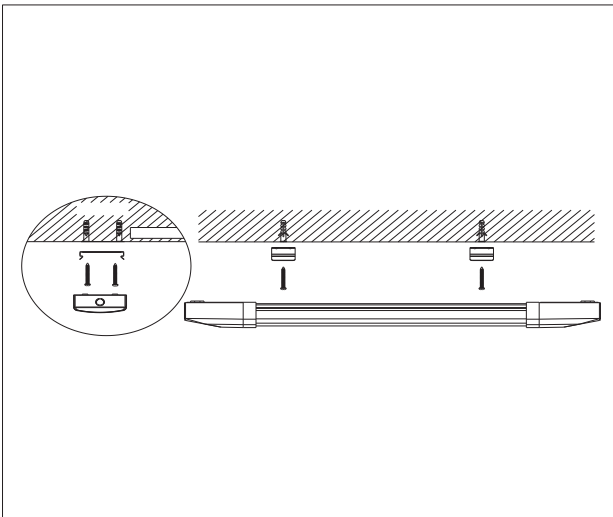

Installation A

Installation B

Globo Handels GmbH
Gewerbestraße 3,
A-9184 St. Peter